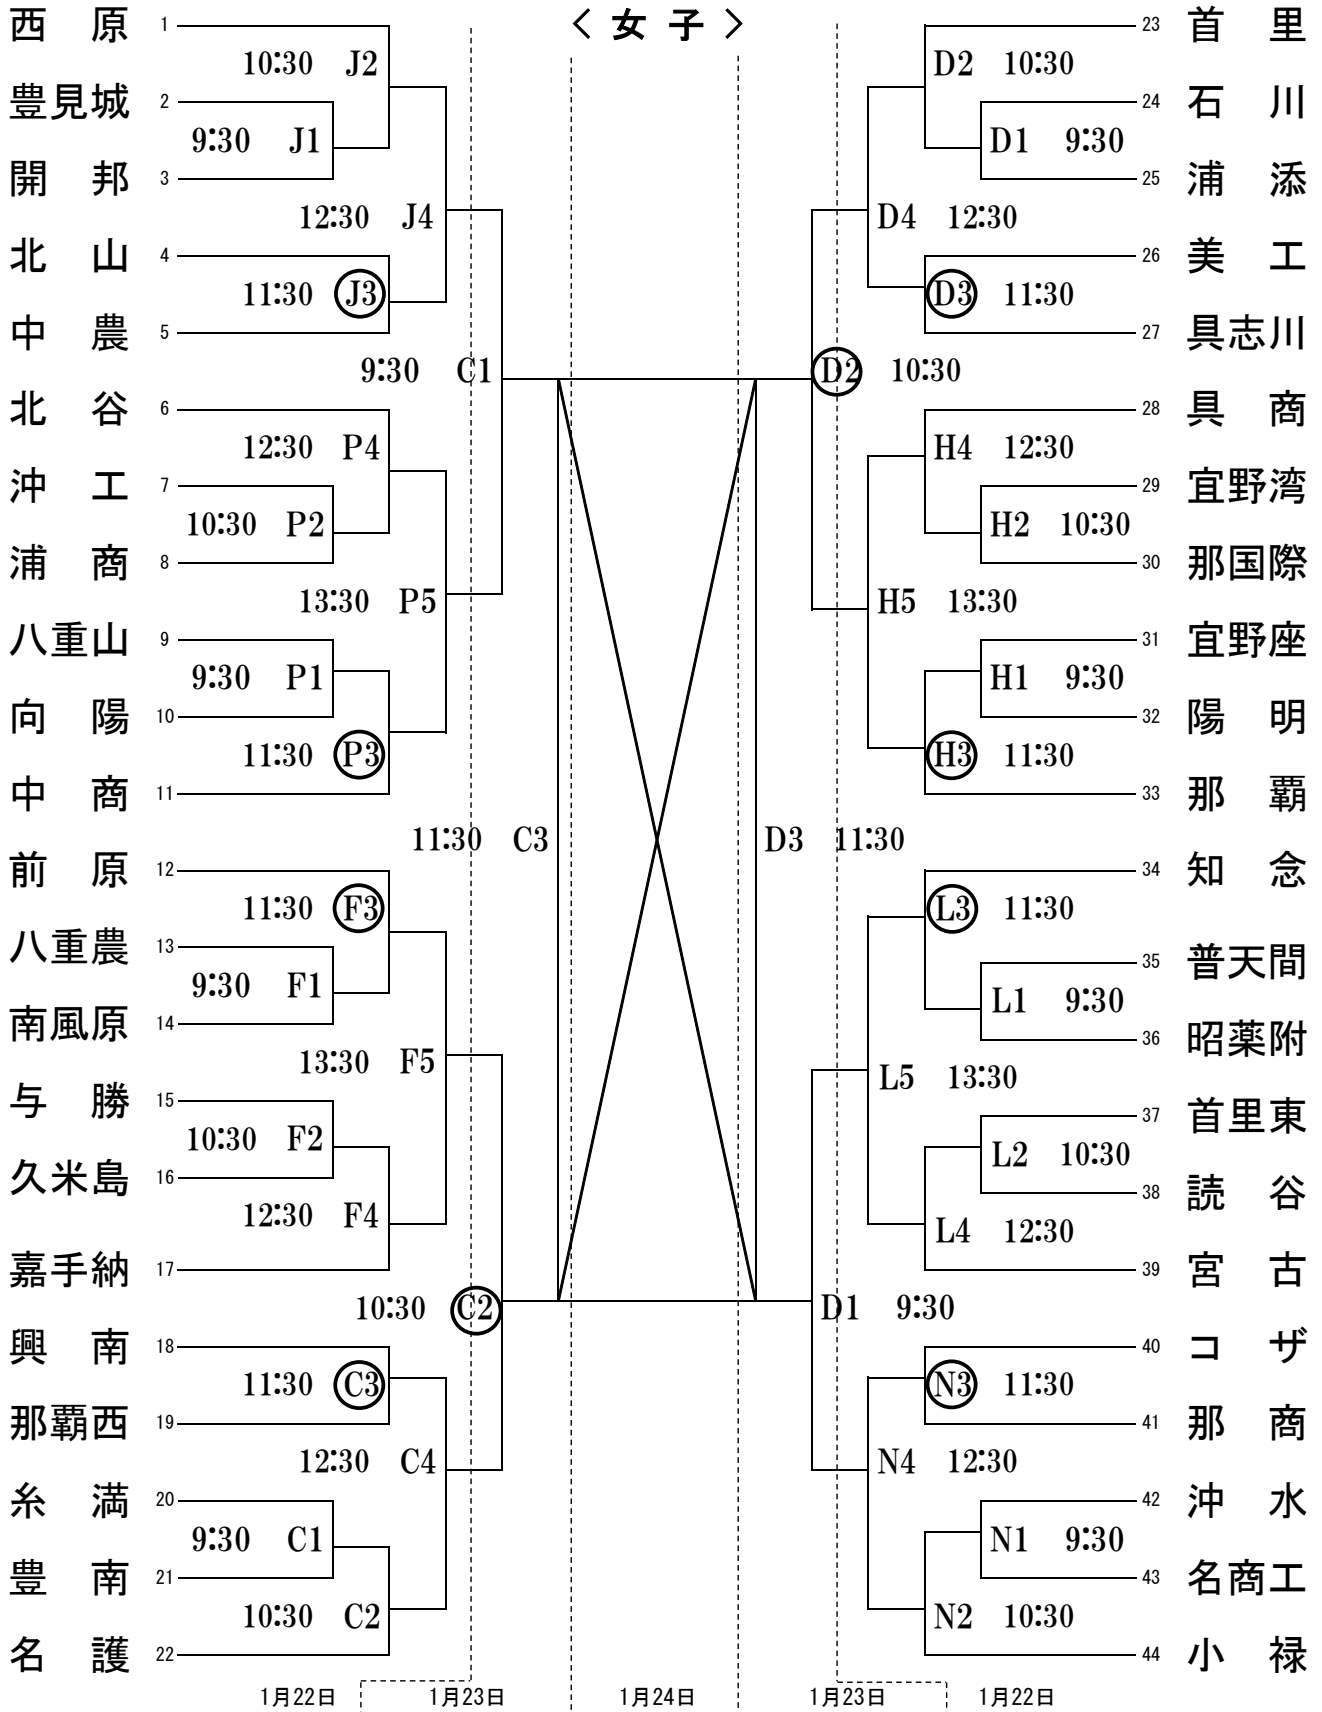

KBC学園杯

第70回 全沖縄高等学校冬季バレーボール選手権大会

〈女子〉

試合会場	コートA・B・C・D	コートE・F	コートG・H	コートI・J	コートK・L	コートM・N	コートO・P
	豊見城市民体育館	嘉手納高校	美来工科高校	西原高校	読谷高校	コザ高校	美里高校

※第1試合開始時刻 9:30 ※1日目は第3試合のチームが第1試合の補助員。2日目は第2試合の両チームが第1試合の補助員。